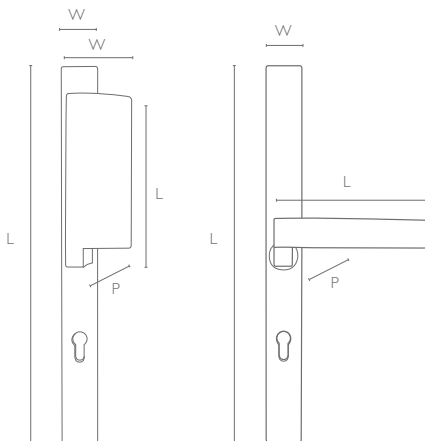

## LEVER HANDLE ON ROSE KO310

Lever Handle : 115 mm x 45 mm (LxW)  
Rose : 40 mm x 40 mm (LxW)

## LEVER HANDLE ON PLATE KO223

Lever Handle : 140 mm x 65 mm (LxP)  
Plate : 253 mm x 38 mm (LxW)

## SMALL LEVER HANDLE ON ROSE FOR WINDOW KO310

Lever Handle : 77 mm x 40 mm (LxP)  
Rose : 70 mm x 35 mm (LxW)

## PULL HANDLE ON PLATE KO211

Pull Handle : 177 mm x 70 mm x 70 mm (LxWxP)  
Plate : 420 mm x 38 mm (LxW)