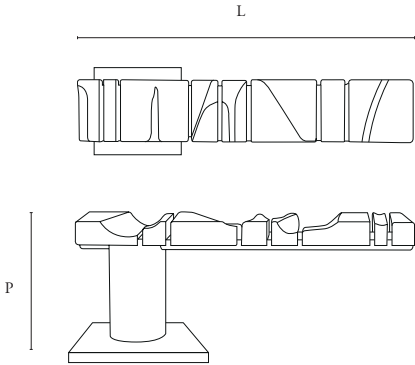

# Collection 3008

Doorstop 3008

Lever handle on plate 3008

Thumb turn 3008  
on rose 1000

Key ring 3008

Lever handle 3008  
on rose 1000

Pull handle 3008

## Lever handle 3008 on rose 1000

Lever Handle : 120 mm x 52 mm (LxP)  
Rose 1000 :  
40 mm x 40 mm  
45 mm x 45 mm  
50 mm x 50 mm

## Plate 3008

150 mm x 70 mm (LxW)

## Pull handle 3008

300 mm x 22 mm (LxW)