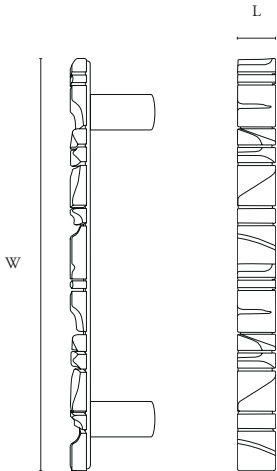

# Collection 3008

Doorstop 3008

Lever handle on plate 3008

Thumb turn 3008  
on rose 1000

Key ring 3008

Lever handle 3008  
on rose 1000

Pull handle 3008

## Lever handle 3008 on rose 1000

Lever Handle : 120 mm x 52 mm (LxP)  
Rose 1000 :  
40 mm x 40 mm  
45 mm x 45 mm  
50 mm x 50 mm

## Plate 3008

150 mm x 70 mm (LxW)

## Pull handle 3008

300 mm x 22 mm (LxW)