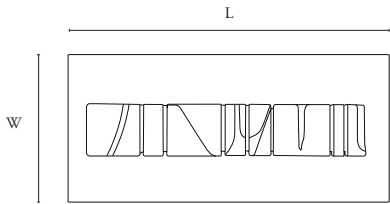

# Collection 3008

Doorstop 3008

Lever handle on plate 3008

Thumb turn 3008  
on rose 1000

Key ring 3008

Lever handle 3008  
on rose 1000

Pull handle 3008

## Lever handle 3008 on rose 1000

Lever Handle : 120 mm x 52 mm (LxP)  
Rose 1000 :  
40 mm x 40 mm  
45 mm x 45 mm  
50 mm x 50 mm

## Plate 3008

150 mm x 70 mm (LxW)

## Pull handle 3008

300 mm x 22 mm (LxW)