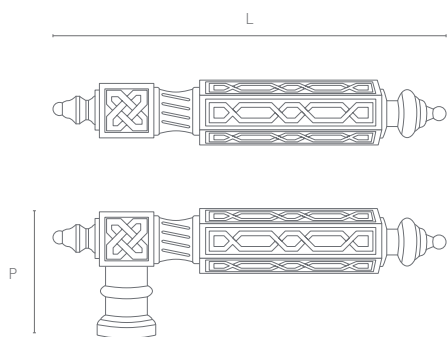

PULL HANDLE AM

HINGE
WITH FINIALS AM

LEVER HANDLE AM
ON PLATE OM

COLLECTION AM

ORIENTAL

LEVER HANDLE AM

180 mm x 75 mm (LxP)

KNOBS AM

Door knob AM : \varnothing 75 mm

Furniture knob AM : \varnothing 35 mm

PULL HANDLE ON PLATE OM

530 mm x 60 mm (LxP)

MAISON VERVLOET

SINCE 1905

HANDMADE FOR HANDS

Crédit photo : Patrick Mac Kay®