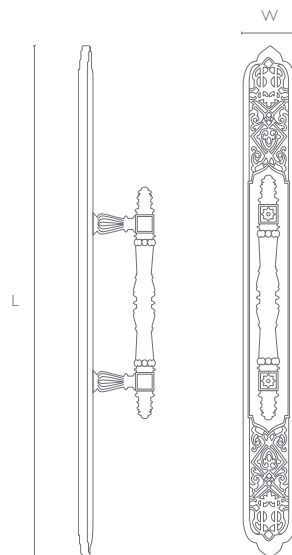

PULL HANDLE AM

HINGE
WITH FINIALS AM

LEVER HANDLE AM
ON PLATE OM

COLLECTION AM

ORIENTAL

LEVER HANDLE AM

180 mm x 75 mm (LxP)

KNOBS AM

Door knob AM : \varnothing 75 mm

Furniture knob AM : \varnothing 35 mm

PULL HANDLE ON PLATE OM

530 mm x 60 mm (LxP)

MAISON VERVLOET

SINCE 1905

HANDMADE FOR HANDS

Crédit photo : Patrick Mac Kay®